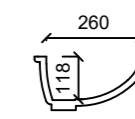

BLOCK XI
1400 x 300 x 118 (+12)

BLOCK XI_2
1400 x 300 x 118 (+12)

BLOCK XII_2
1790 x 300 x 118 (+12)

BLOCK XII_3
1790 x 300 x 118 (+12)

KEHTO
485 x 320 x 138 (+12)
IN TOP 510 X 320

VIISTE WASH BASINS

VIISTE I
520 x 360 x 130
TOP 600 x 550

VIISTE II
1120 x 360 x 130
TOP 1200 x 550

VIISTE III
1720 x 360 x 130
TOP 1800 x 550

VIISTE IV
2320 x 360 x 130
TOP 2400 x 550

OVAL SINKS

OVAL I
400 x 260 x 118 (+12)

OVAL II
490 x 320 x 143 (+12)

OVAL III
600 x 400 x 173 (+12)

ROUND SINKS

ROUND I
300 x 118 (+12)

ROUND II
380 x 138 (+12)